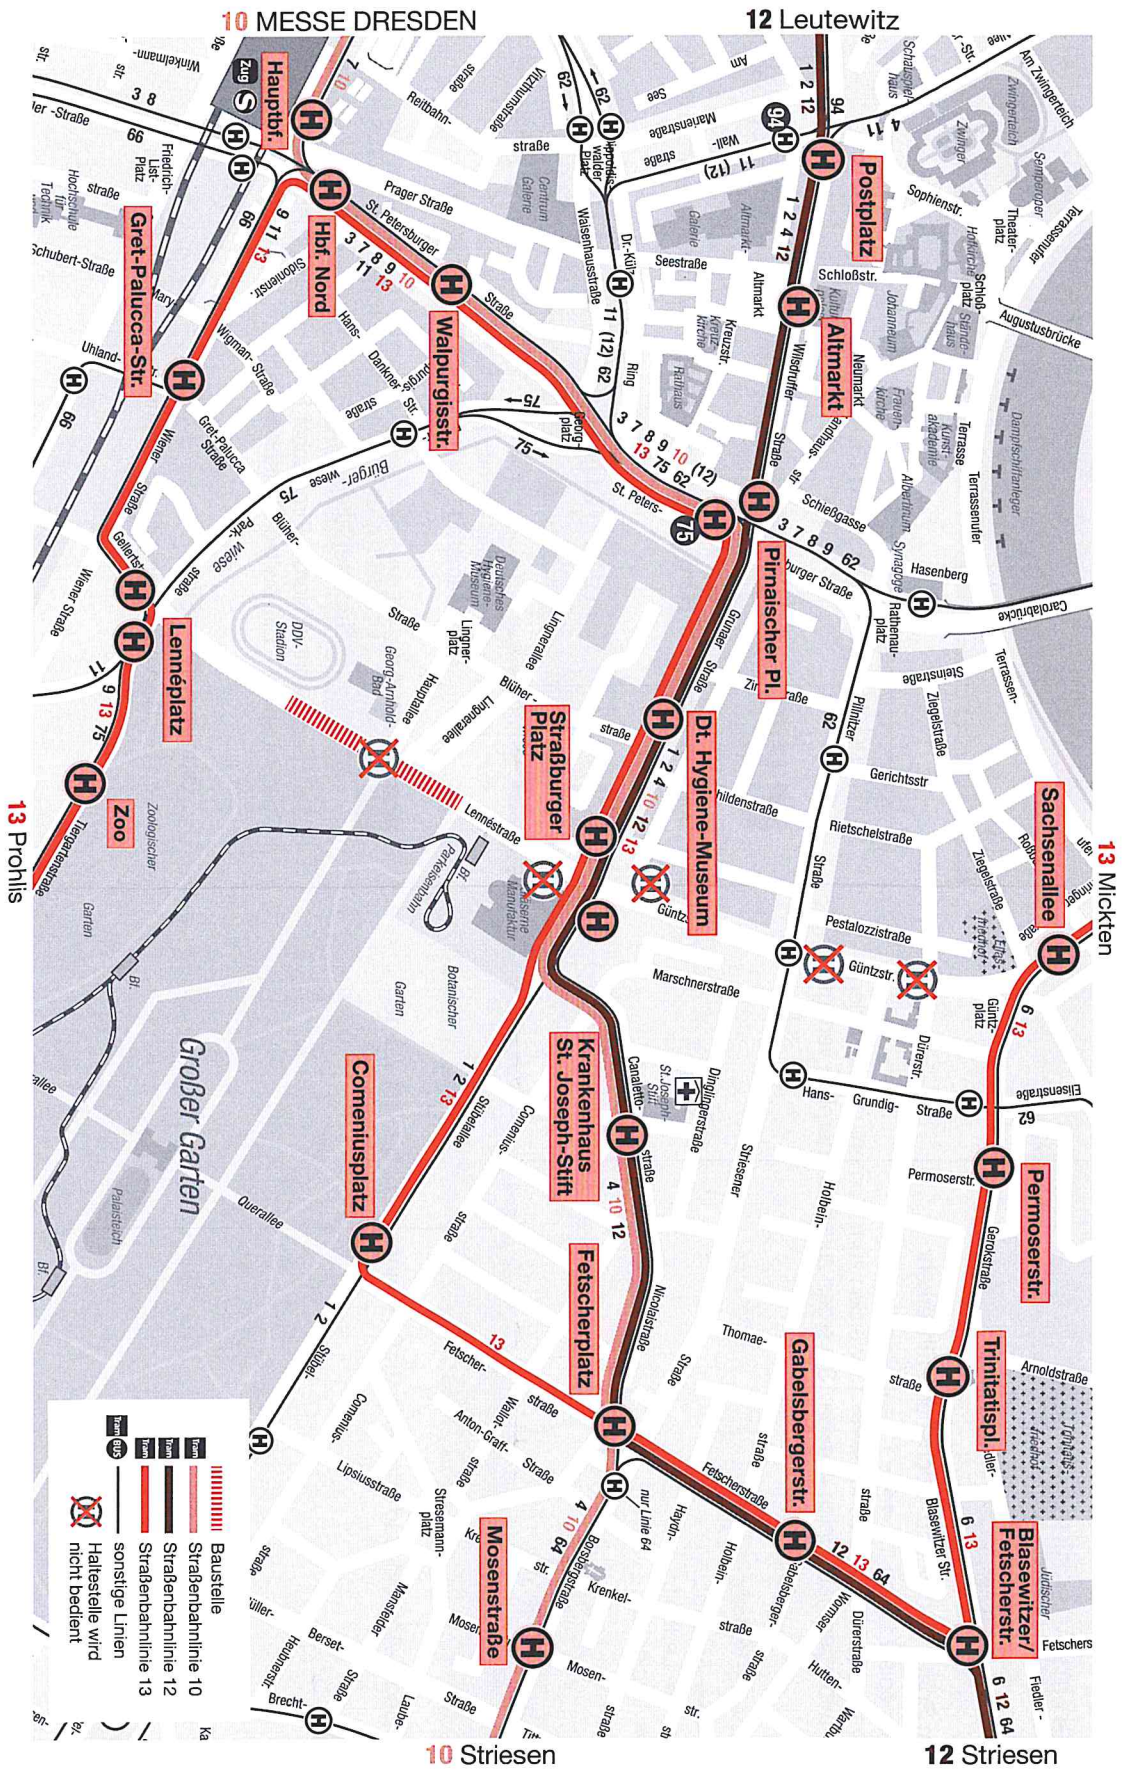

Gleisbau Lennéstraße

i Service 0351 857-1011