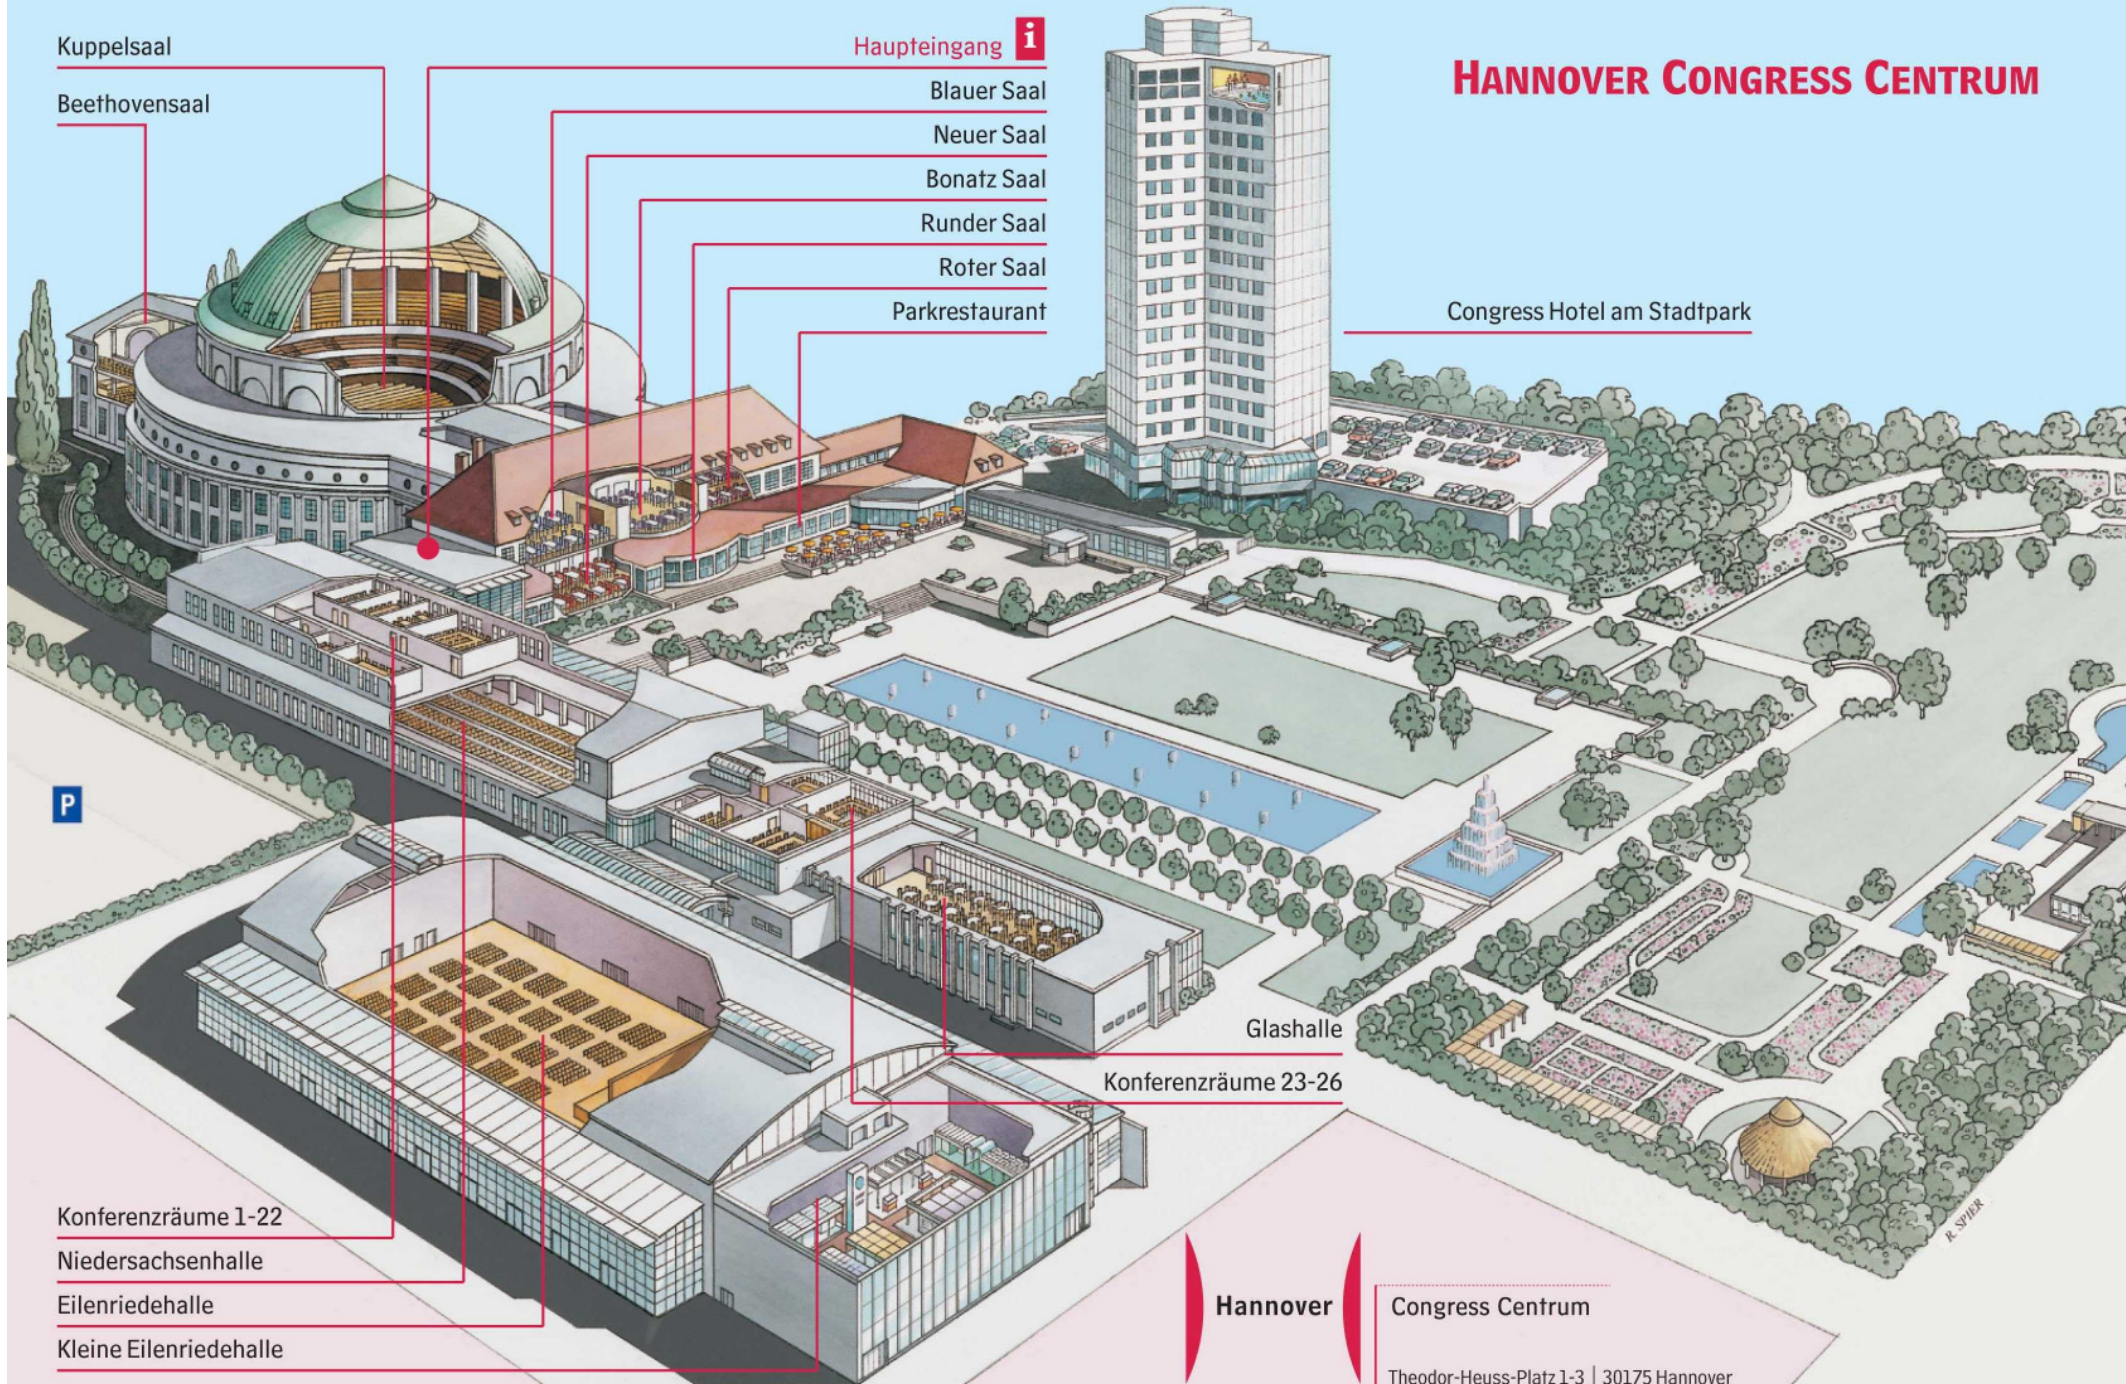

HANNOVER CONGRESS CENTRUM

Kuppelsaal

Beethovensaal

Haupteingang **i**

Blauer Saal

Neuer Saal

Bonatz Saal

Runder Saal

Roter Saal

Parkrestaurant

Congress Hotel am Stadtpark

P

Glashalle

Konferenzräume 23-26

Konferenzräume 1-22

Niedersachsenhalle