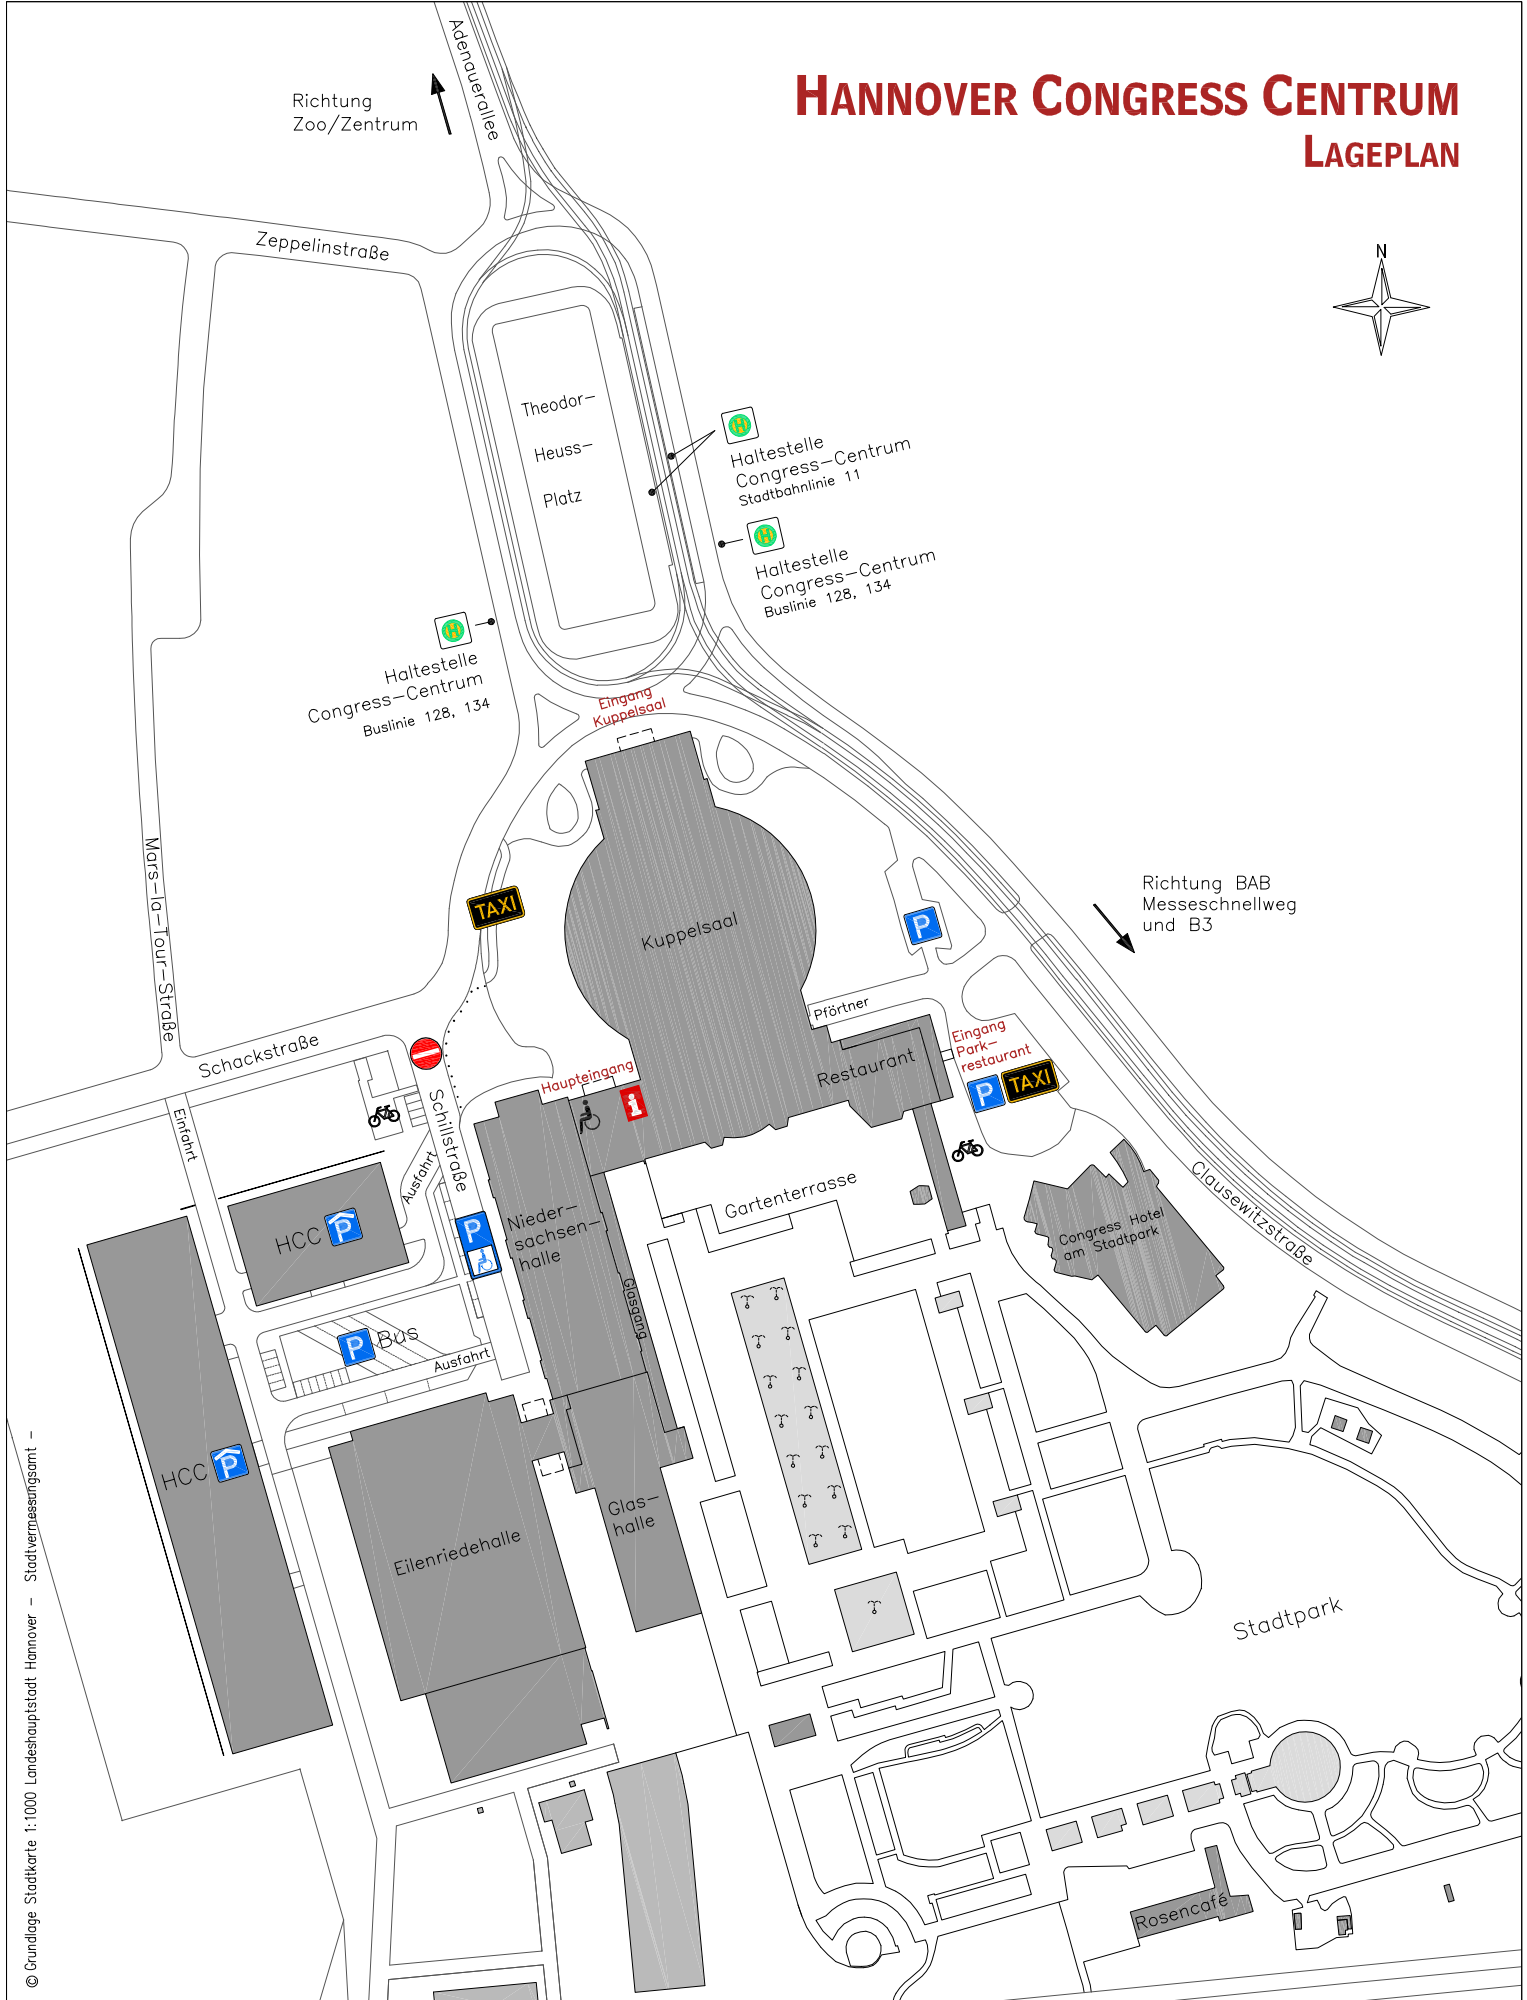

HANNOVER CONGRESS CENTRUM LAGEPLAN

Richtung Zoo/Zentrum

Richtung BAB Messeschnellweg und B3

© Grundlage Stadtkarte 1:1000 Landeshauptstadt Hannover - Stadtvermessungsamt