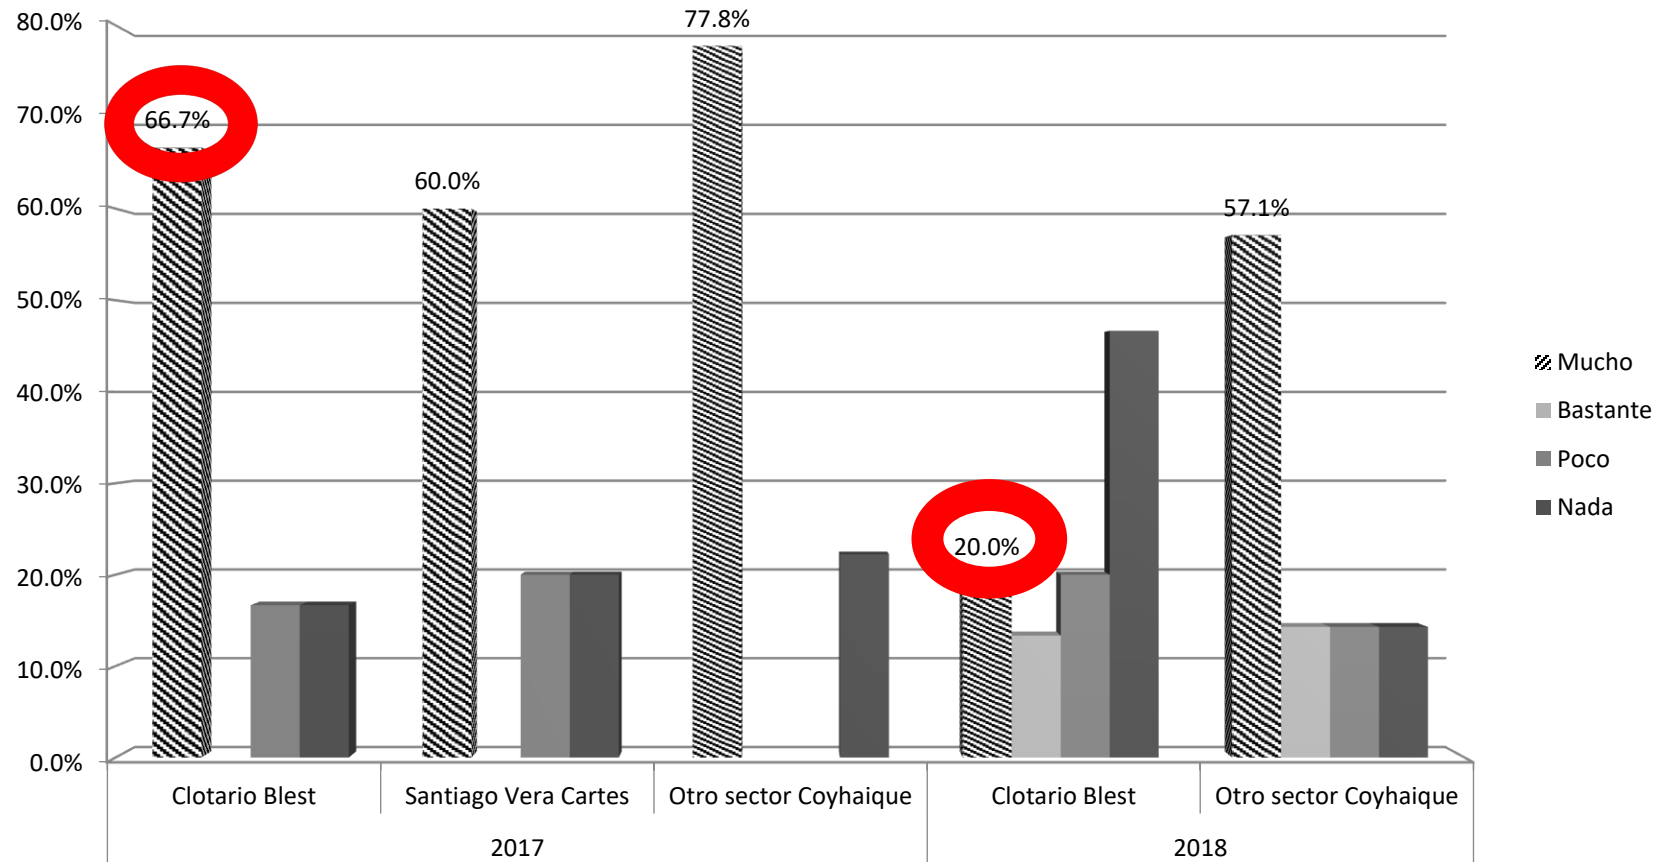

➤ Level that Crime affects you or your family

Nivel en que afecta la delincuencia en su calidad de vida: Coyhaique 2017 - 2018