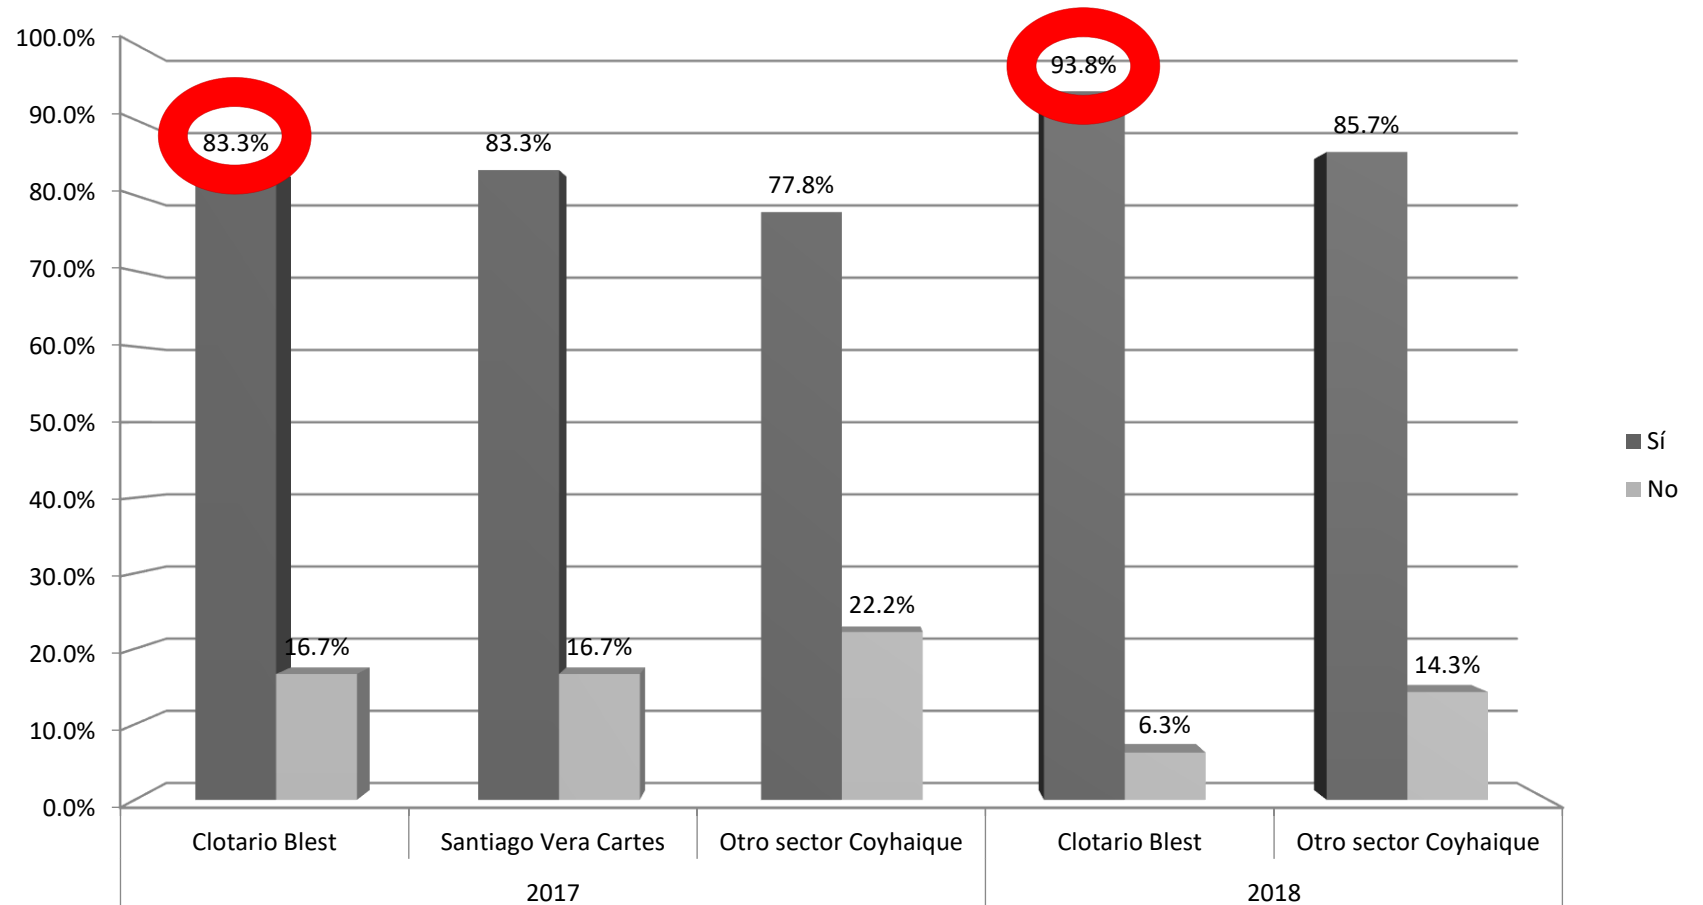

➤ Longitudinal CPTED Impact Evaluation Research (2017-2020)

Quebrada La Cruz Sector, Patagonia, Chile

Dr. Macarena Rau

Dr. Tim Pascoe

PBK
PUBLIKA
CONSULTING

Sector Quebrada La Cruz. Elaboración propia (SECPLAC I.M.Coyhaique).

➤ Level that Crime affects you or your family

Nivel en que afecta la delincuencia en su calidad de vida: Coyhaique 2017 - 2018

➤ Level of trust among neighbors

Nivel de confianza en los vecinos: Coyhaique 2017 -2018