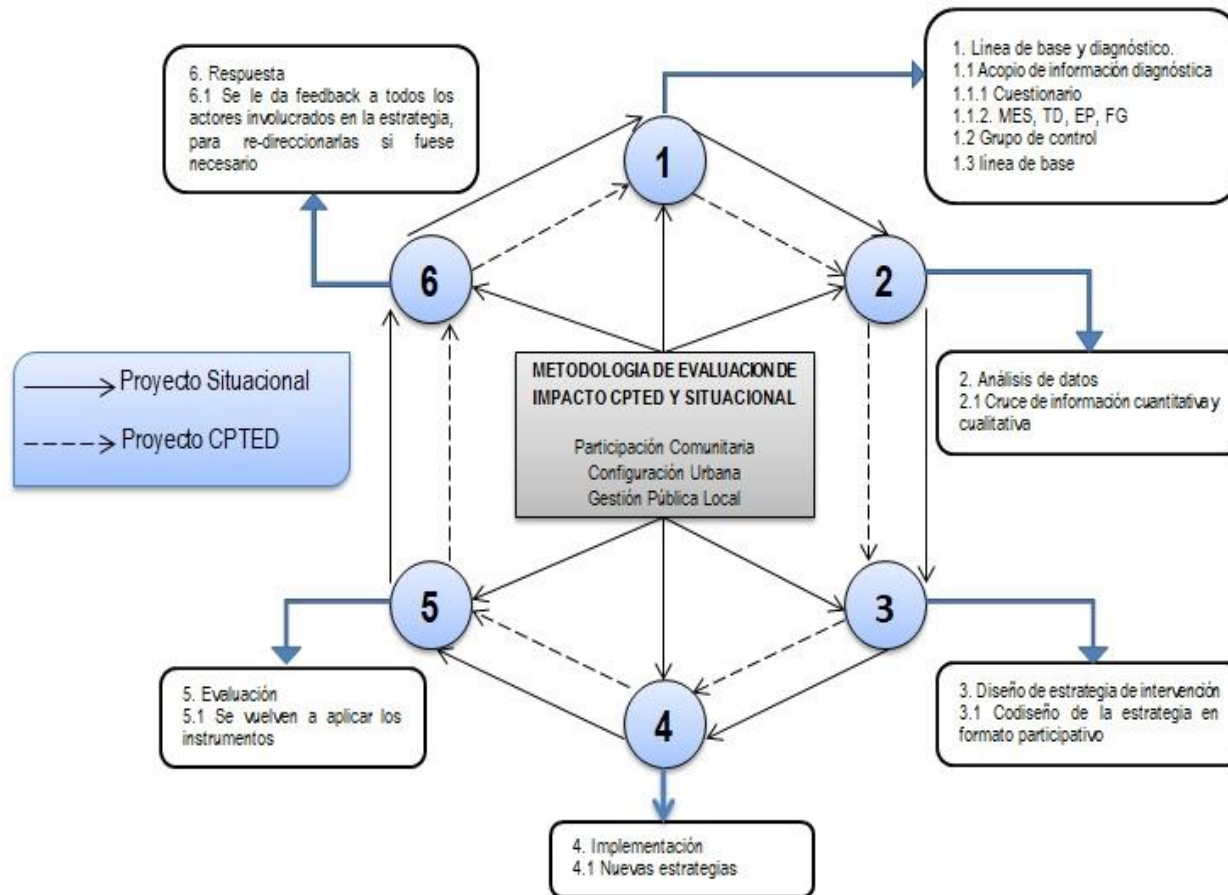

➤ Level that Crime affects you or your family

Nivel en que afecta la delincuencia en su calidad de vida: Coyhaique 2017 - 2018

➤ Level of trust among neighbors

Nivel de confianza en los vecinos: Coyhaique 2017 -2018

PBK
PUBLIKA
CONSULTING

➤ Insecurity Perception in Public Spaces

Nivel de inseguridad y espacio urbano: Escala de 1 a 5

➤ CPTED IMPACT EVALUATION METHODOLOGY

www.pbk.cl/campus

PBK
PUBLIKA
CONSULTING

!!!THANKS!!!!